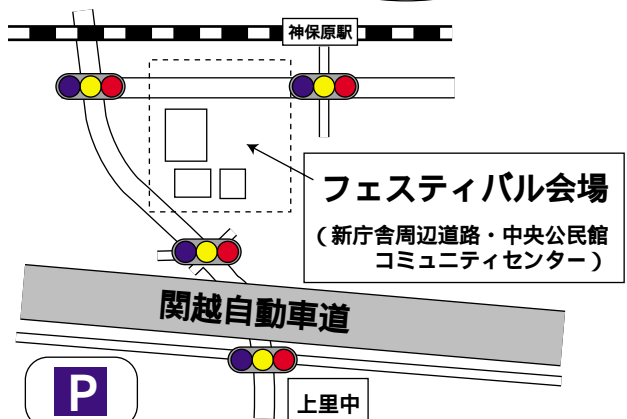

会場案内

P
フェスティバル専用駐車場
(堤調節池運動公園)

当日、会場へは堤調節池運動公園よりシャトルバスを運行いたします。イベント会場には駐車できません。

お気軽に
お越し
ください!

クラウンや大道芸人の
ストリートパフォーマンスショー

問合せ...上里町役場企画財政課内記念事業事務局 [☎33-2421内221]